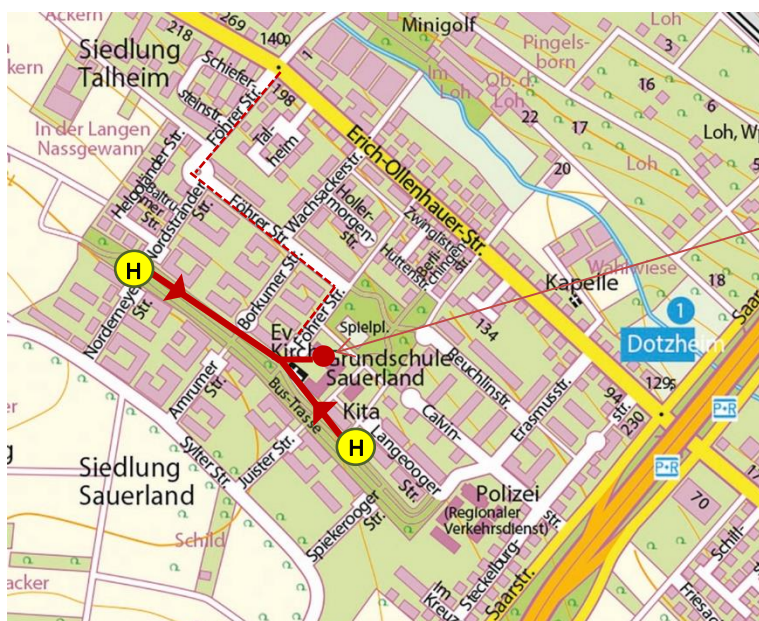

## Musterausstellung zu barrierefreiem Wohnen und hilfreicher Technik Föhler Straße 74 / 1, 65199 Wiesbaden (Zentrum Sauerland)

### Anfahrt und Informationen

- Mit dem **Bus**  
Sie erreichen unsere Musterausstellung mit folgenden Buslinien
  - aus der Innenstadt  
Linie **18** - Richtung „Sauerland“ beziehungsweise „Schiersteiner Hafen“  
(Haltestellen zum Beispiel Dern'sches Gelände, Kirschgasse, Platz der Deutschen Einheit)
  - vom Hauptbahnhof Wiesbaden  
Linie **8** - Richtung „Biebrich Steinberger Straße“, Bussteig C - **Umstieg** Haltestelle Waldstraße  
in die Linie **18** - Richtung „Sauerland“ beziehungsweise „Schiersteiner Hafen“
  - von Dotzheim  
Linie **39** - Richtung „Biebrich Bahnhof Wiesbaden Ost“
  - von Biebrich Bahnhof Wiesbaden Ost  
Linie **39** - Richtung „Dotzheim Horst-Schmidt-Kliniken“

bis zu den Haltestellen **Juister Straße** oder **Nordstrander Straße** (besser für Rollstuhlfahrer/innen oder Nutzer/innen von Rollatoren geeignet). Von den Haltestellen gehen Sie den Weg seitlich der Bus-Trasse in Richtung Evangelische Kirche - Erlösergemeinde entlang und biegen in die Föhler Straße ein. Vor Ihnen liegt dann ein größerer Platz, das Zentrum Sauerland. Die Musterausstellung befindet sich in der Ladenzeile unter der Kolonnade.

Den Taster zum Öffnen der Tür finden Sie rechts unten am Eingang.

Fußwege Bushaltestellen  
Juister Straße oder Nordstrander Straße: 

Anfahrt mit dem Auto: 

- **Mit dem Auto**

Von der Erich-Ollenhauer-Straße biegen Sie in die Föhler Straße ab, nehmen im Kreislauf die zweite Ausfahrt und folgen der Straße. Nach der Abbiegung rechts befindet sich das Zentrum Sauerland auf der linken Seite. Einige Parkplätze sind in der Föhler Straße vorhanden, jedoch vormittags häufig belegt. Sie können auch den Park + Ride - Parkplatz Kahlemühle nutzen und von dort aus die Buslinien 18 und 39 nehmen (Haltestelle Kahlemühle in der Erich-Ollenhauer-Straße, gegenüber der Steckelburgstraße).